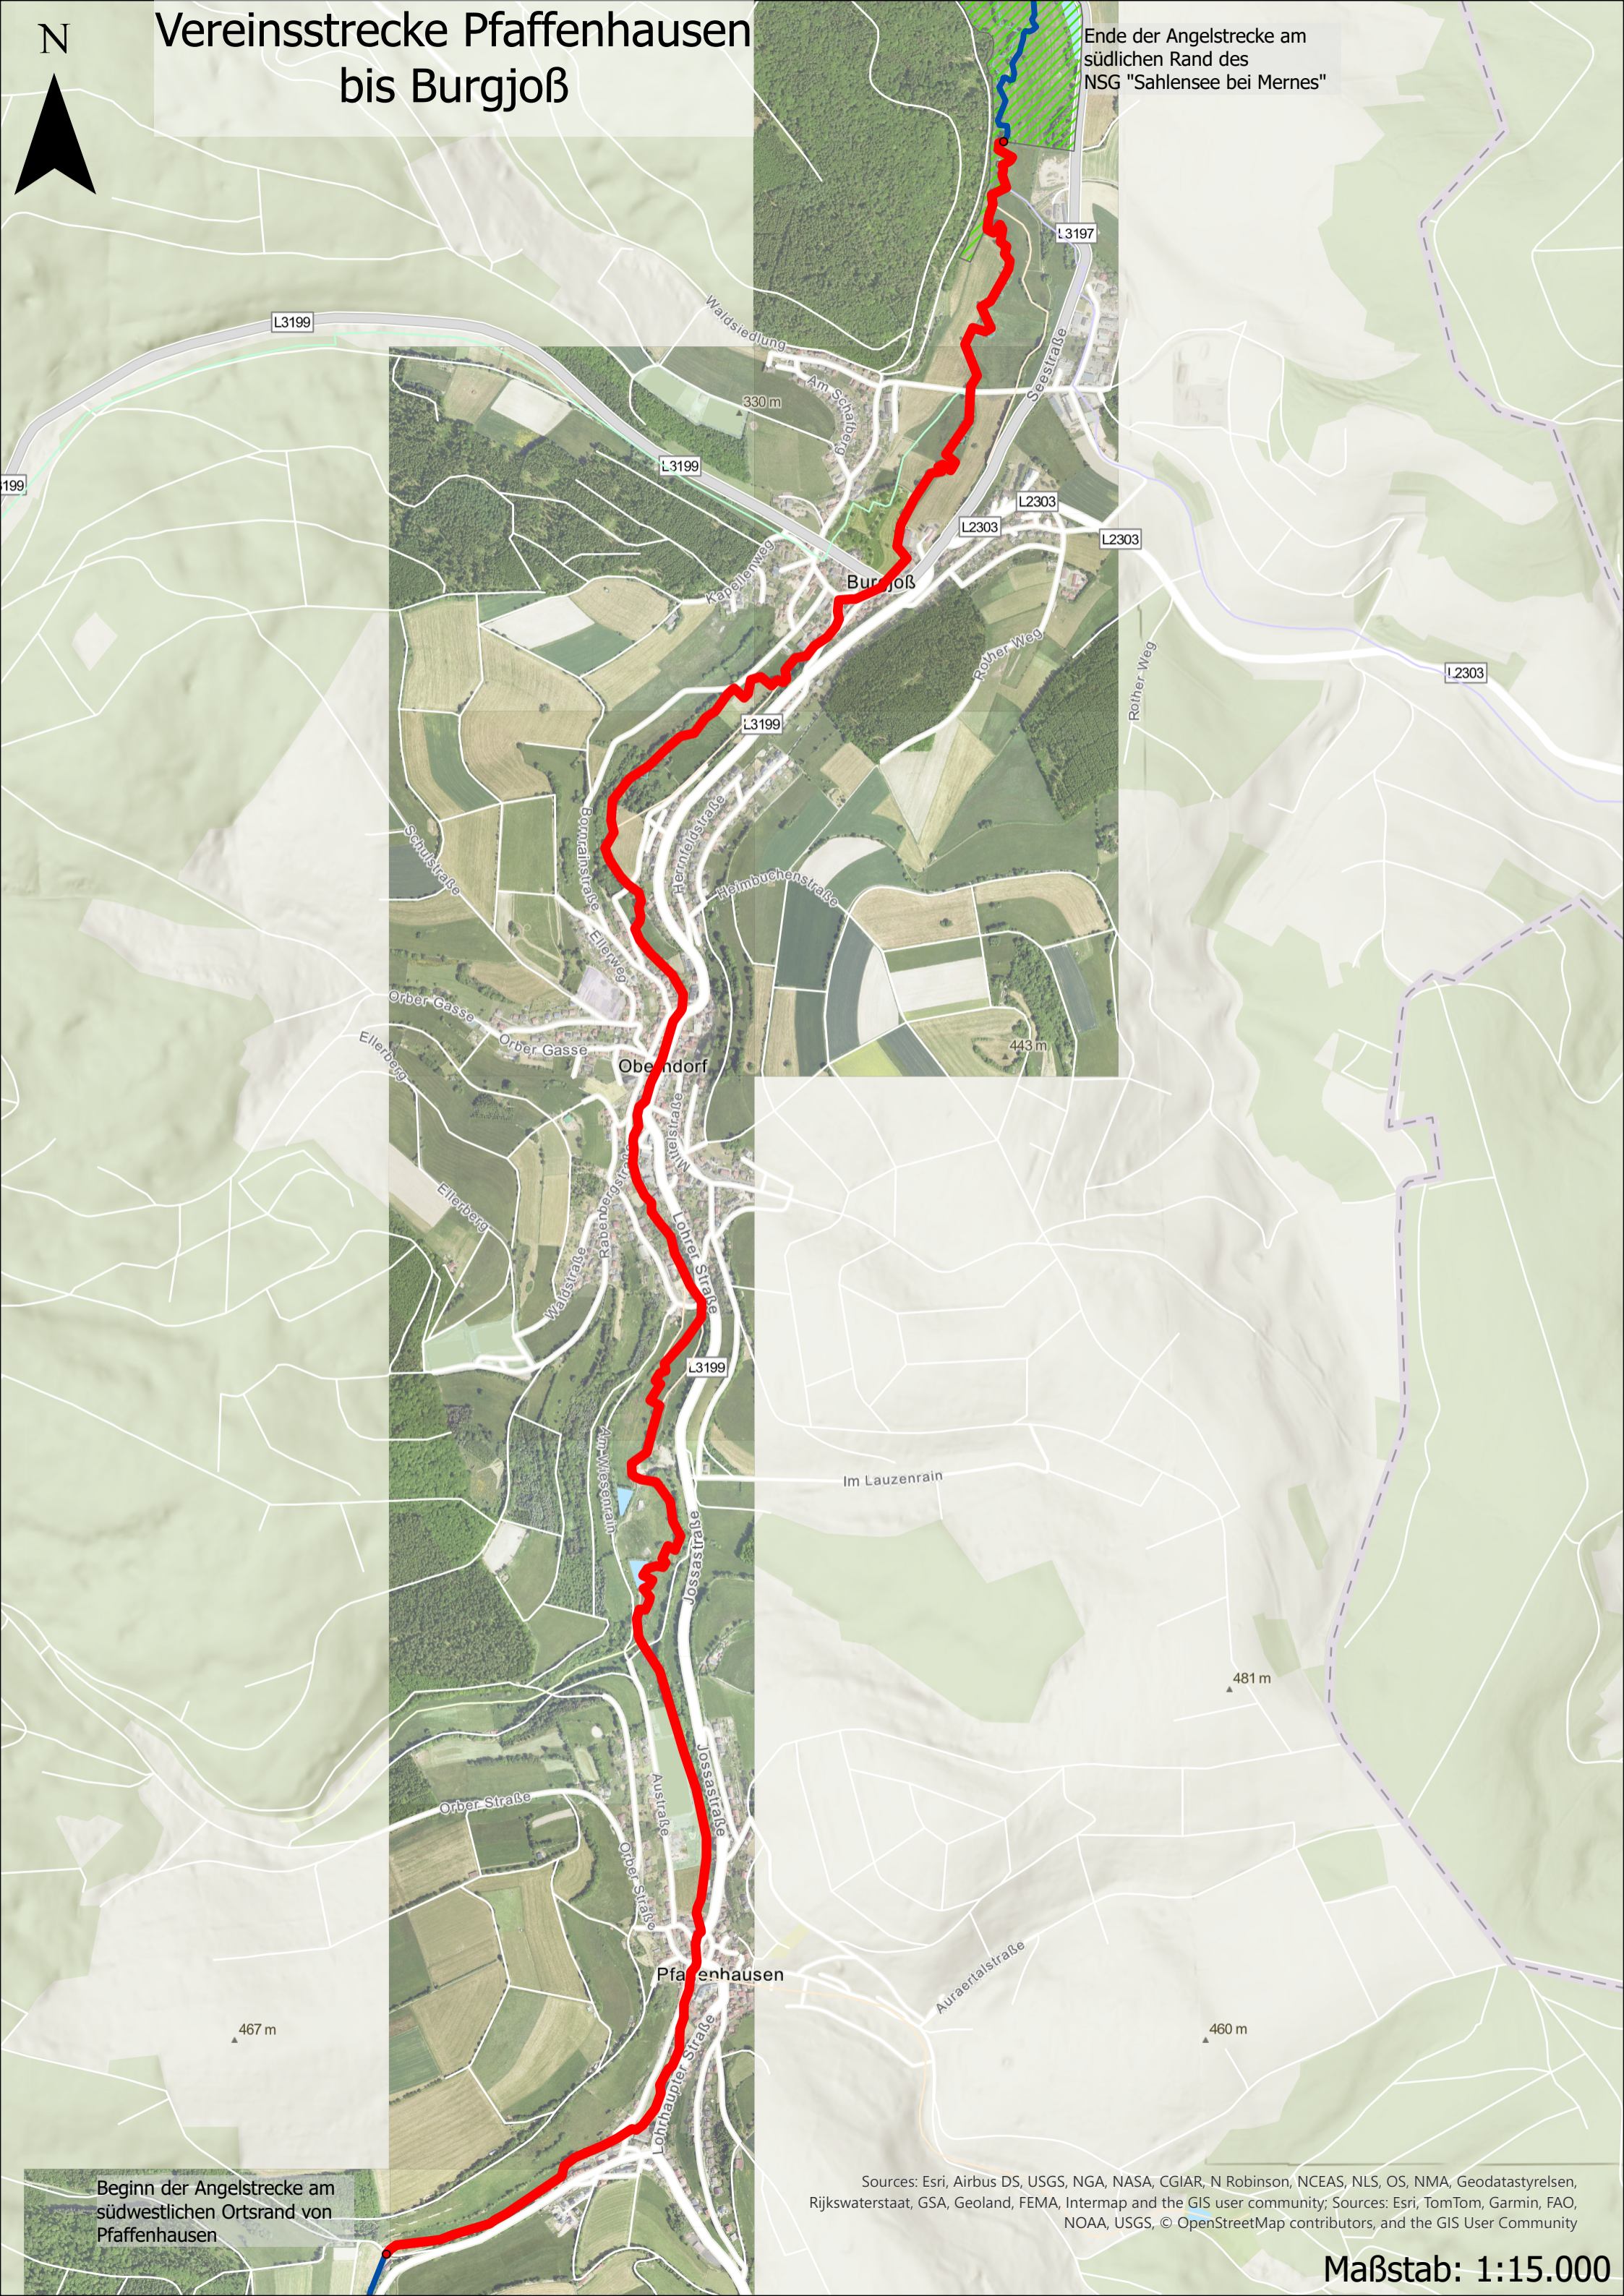

N

Vereinsstrecke Pfaffenhausen bis Burgjoß

Ende der Angelstrecke am südlichen Rand des NSG "Sahlensee bei Mernes"

Beginn der Angelstrecke am südwestlichen Ortsrand von Pfaffenhausen

Sources: Esri, Airbus DS, USGS, NGA, NASA, CGIAR, N Robinson, NCEAS, NLS, OS, NMA, Geodatastyrelsen, Rijkswaterstaat, GSA, Geoland, FEMA, Intermap and the GIS user community; Sources: Esri, TomTom, Garmin, FAO, NOAA, USGS, © OpenStreetMap contributors, and the GIS User Community

Maßstab: 1:15.000